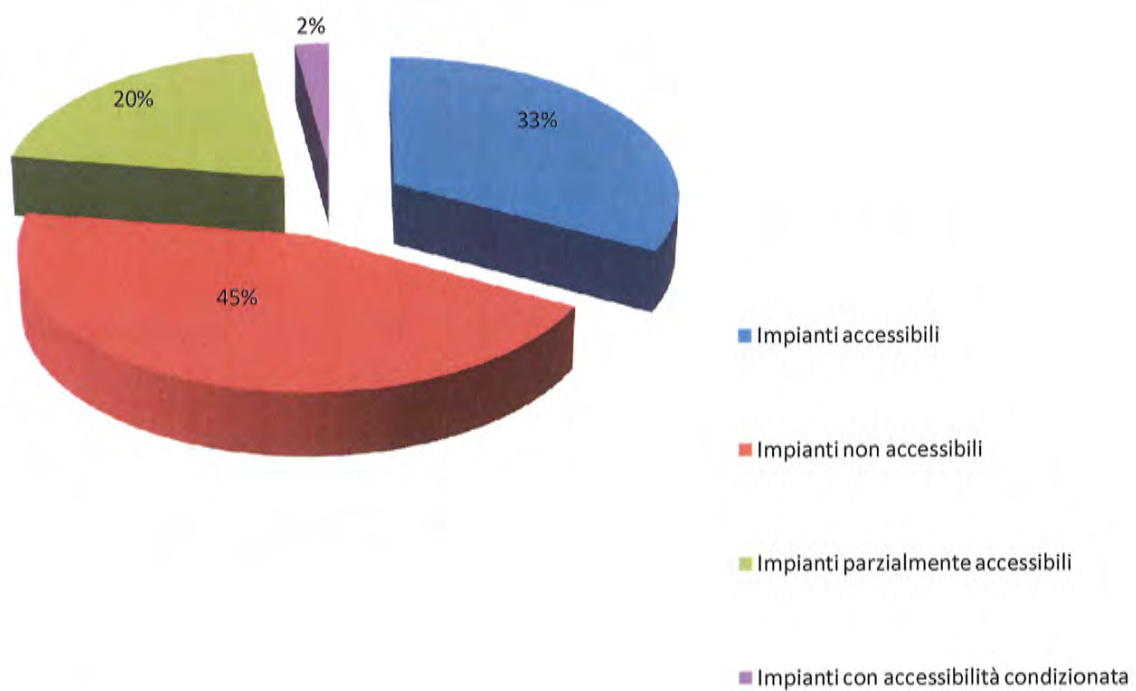

E.A.V.

Elenco Impianti	Stato Impianto	Impianto Accessibile piu' vicino
Leopardi	Non Accessibile	Trecase
Madonna Dell'arco	Accessibile	
Madonnelle	Accessibile	
Marigliano	Accessibile	
Mercato Vecchio	Accessibile	
Meta	Accessibile*	
Moregine	Non Accessibile	Pioppaino
Napoli G. Ferraris	Non Accessibile	Napoli Porta Nolana
Napoli Garibaldi	Non Accessibile	Napoli Porta Nolana
Napoli Porta Nolana	Accessibilita' Condizionata	
Nola	Accessibile*	
Ottaviano	Accessibile*	
Parco Piemonte	Accessibile	
Piano	Accessibile*	
Pioppaino	Non Accessibile	Via Nocera
Poggiomarino	Accessibile*	
Poggioreale	Accessibile	
Pollena	Accessibile*	
Pomigliano D'arco	Accessibile	
Pompei Santuario	Accessibile*	
Pompei Scavi (Villa Dei Misteri)	Direzione Sorrento: Accessibile	Direzione Napoli : Villa Regina-
Ponte Persica	Non Accessibile	Pioppaino
Ponticelli	Non Accessibile	Bartolo Longo
Pozzano	Non Accessibile	Vico Equense
Pratola Ponte	Non Accessibile	Parco Piemonte
Rione Trieste	Non Accessibile	Somma
Roccarainola - Tufino	Accessibile*	
S. Agnello	Non Accessibile	Sorrento
S. Anastasia	Accessibile*	
S. Antonio	Non Accessibile	Torre Del Greco
S. Giorgio A Cremano	Accessibile	
S. Giovanni	Non Accessibile	Napoli Porta Nolana
S. Giuseppe Vesuviano	Accessibile*	
S. Leonardo	Non Accessibile	S.Giuseppe
S. Maria Del Pozzo	Non Accessibile	S. Giorgio A Cremano

## LINEE VESUVIANE