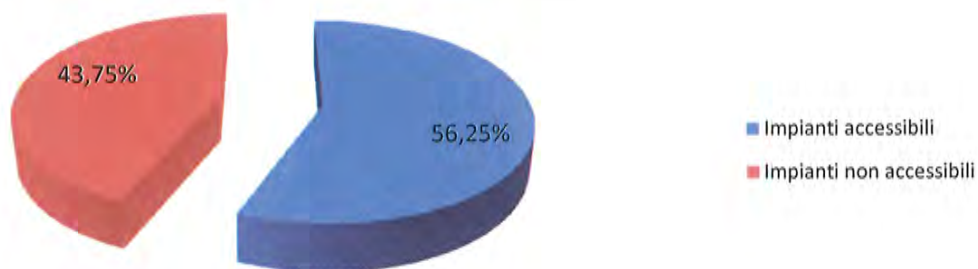

LINEE FLEGREE

Linea Circumflegrea

<i>Elenco Impianti</i>	<i>Stato Impianto</i>	<i>Impianto Accessibile piu' vicino</i>
Montesanto	Accessibile	
Piave	Accessibile	
Soccavo	Accessibile	
Traiano	Accessibile	
Trencia	Accessibile	
Pianura	Accessibile	
Pisani	Non Accessibile	Pianura
Quarto Centro	Accessibile	
Quarto Stazione	Accessibile	
Quarto Officina	Non Accessibile	Quarto Centro
Grotta del Sole	Non Accessibile	Quarto Centro
Licola	Non Accessibile	Quarto Centro
Marina di Licola	Non Accessibile	Quarto Centro
Cuma	Non Accessibile	Quarto Centro
Lido Fusaro	Non Accessibile	Quarto Centro
Torregaveta	Accessibile