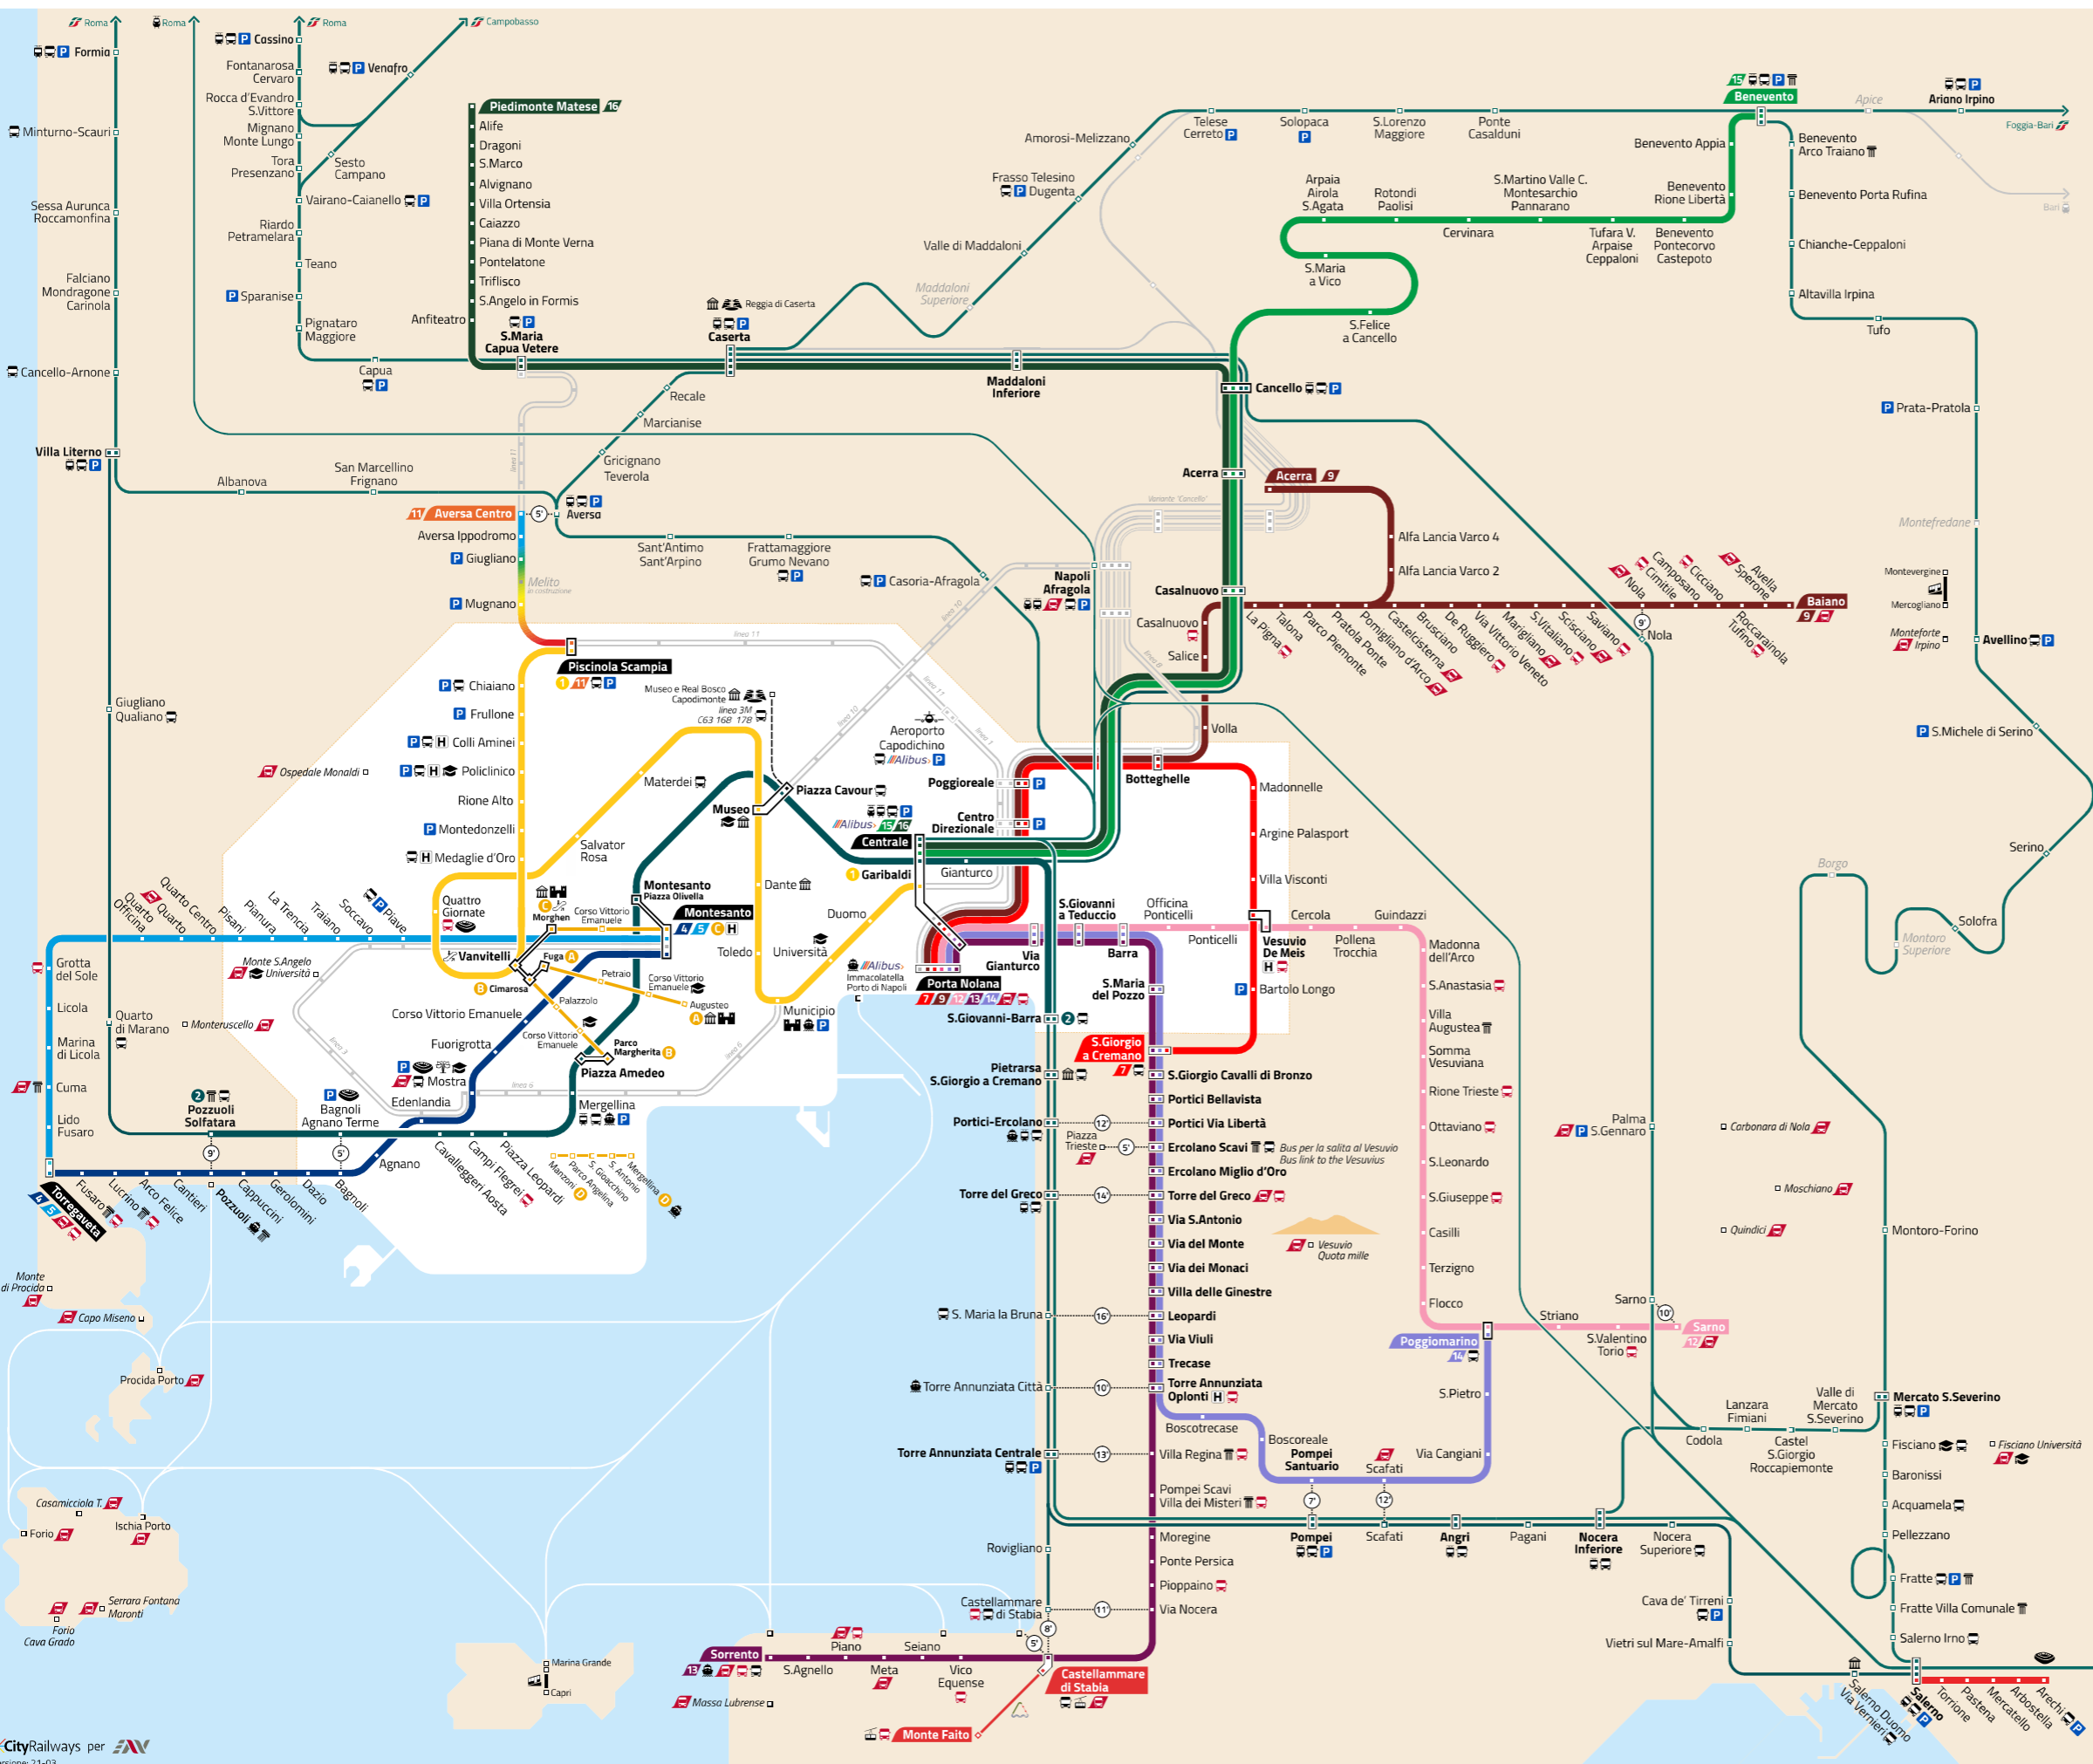

Metropolitana regionale della Campania

Rapid transit network of Naples metropolitan area and Campania region

- linee metropolitane**
metro lines
- 1 Garibaldi-Piscinola/Scampia
 - 2 Passante ferroviario Pozzuoli Solfatarà-S.Giovanni/Barra
 - 6 Municipio-Mostra (in costruzione)
 - 10 Piazza Cavour/Museo-Napoli Afragola (in progettazione)
 - 17 **linea Arcobaleno** Piscinola/Scampia-Aversa

- linee extraurbane**
commuter railroads
- linee Flegree**
- 3 Montesanto-Monte S. Angelo-Mostra (in costruzione)
 - 4 Cumana Montesanto-Pozzuoli-Torregaveta
 - 5 Circumflegrea Montesanto-Quarto-Torregaveta

- linee Vesuviane**
- via Centro Direzionale
- 7 Napoli-S.Giorgio a Cremano
 - 8 Napoli-Volla-Napoli Afragola (in costruzione)
 - 9 Napoli-Pomigliano d'Arco-Baiano/Accera
- via San Giovanni a Teduccio
- 12 Napoli-Ottaviano-Sarno
 - 13 Napoli-Torre Annunziata-Sorrento
 - 14 Napoli-Torre Annunziata-Poggiomarino

- linee suburbane**
suburban railroads
- 15 Napoli-Cancello-Benevento
 - 16 Napoli-S. Maria Capua Vetere-Piedimonte Matese

- linee ferroviarie regionali**
regional railroads
- | Cod. Linea | Linea |
|------------|--|
| 80 | Napoli-Caserta-Cassinò-Roma |
| 85 | Napoli-Aversa-Villa Literno-Formia-Roma |
| 86 | Napoli-Torre Annunziata-Salerno |
| 87 | Salerno-Battipaglia-Paola |
| 94 | Salerno-Battipaglia-Potenza-Metaponto-Taranto |
| 313 | Vairano Caianello-Isernia-Carpinone-Campobasso-Termini |
| 320 | Napoli-Aversa-Caserta |
| 321 | Caserta-Cancello-Salerno |
| 325 | Cancello/Nocera-Codola-Mercato San Severino |
| 327 | Torre Annunziata-Castellammare di Stabia |
| 329 | Salerno-Mercato San Severino-Nocera inf. |
| 330 | Salerno-Avellino-Benevento |
| 348 | Battipaglia-Lagonegro |
| MB2 | Servizio metropolitano Salerno-Stadio Arechi |
- (*) codifica della linea come da orario Trenitalia