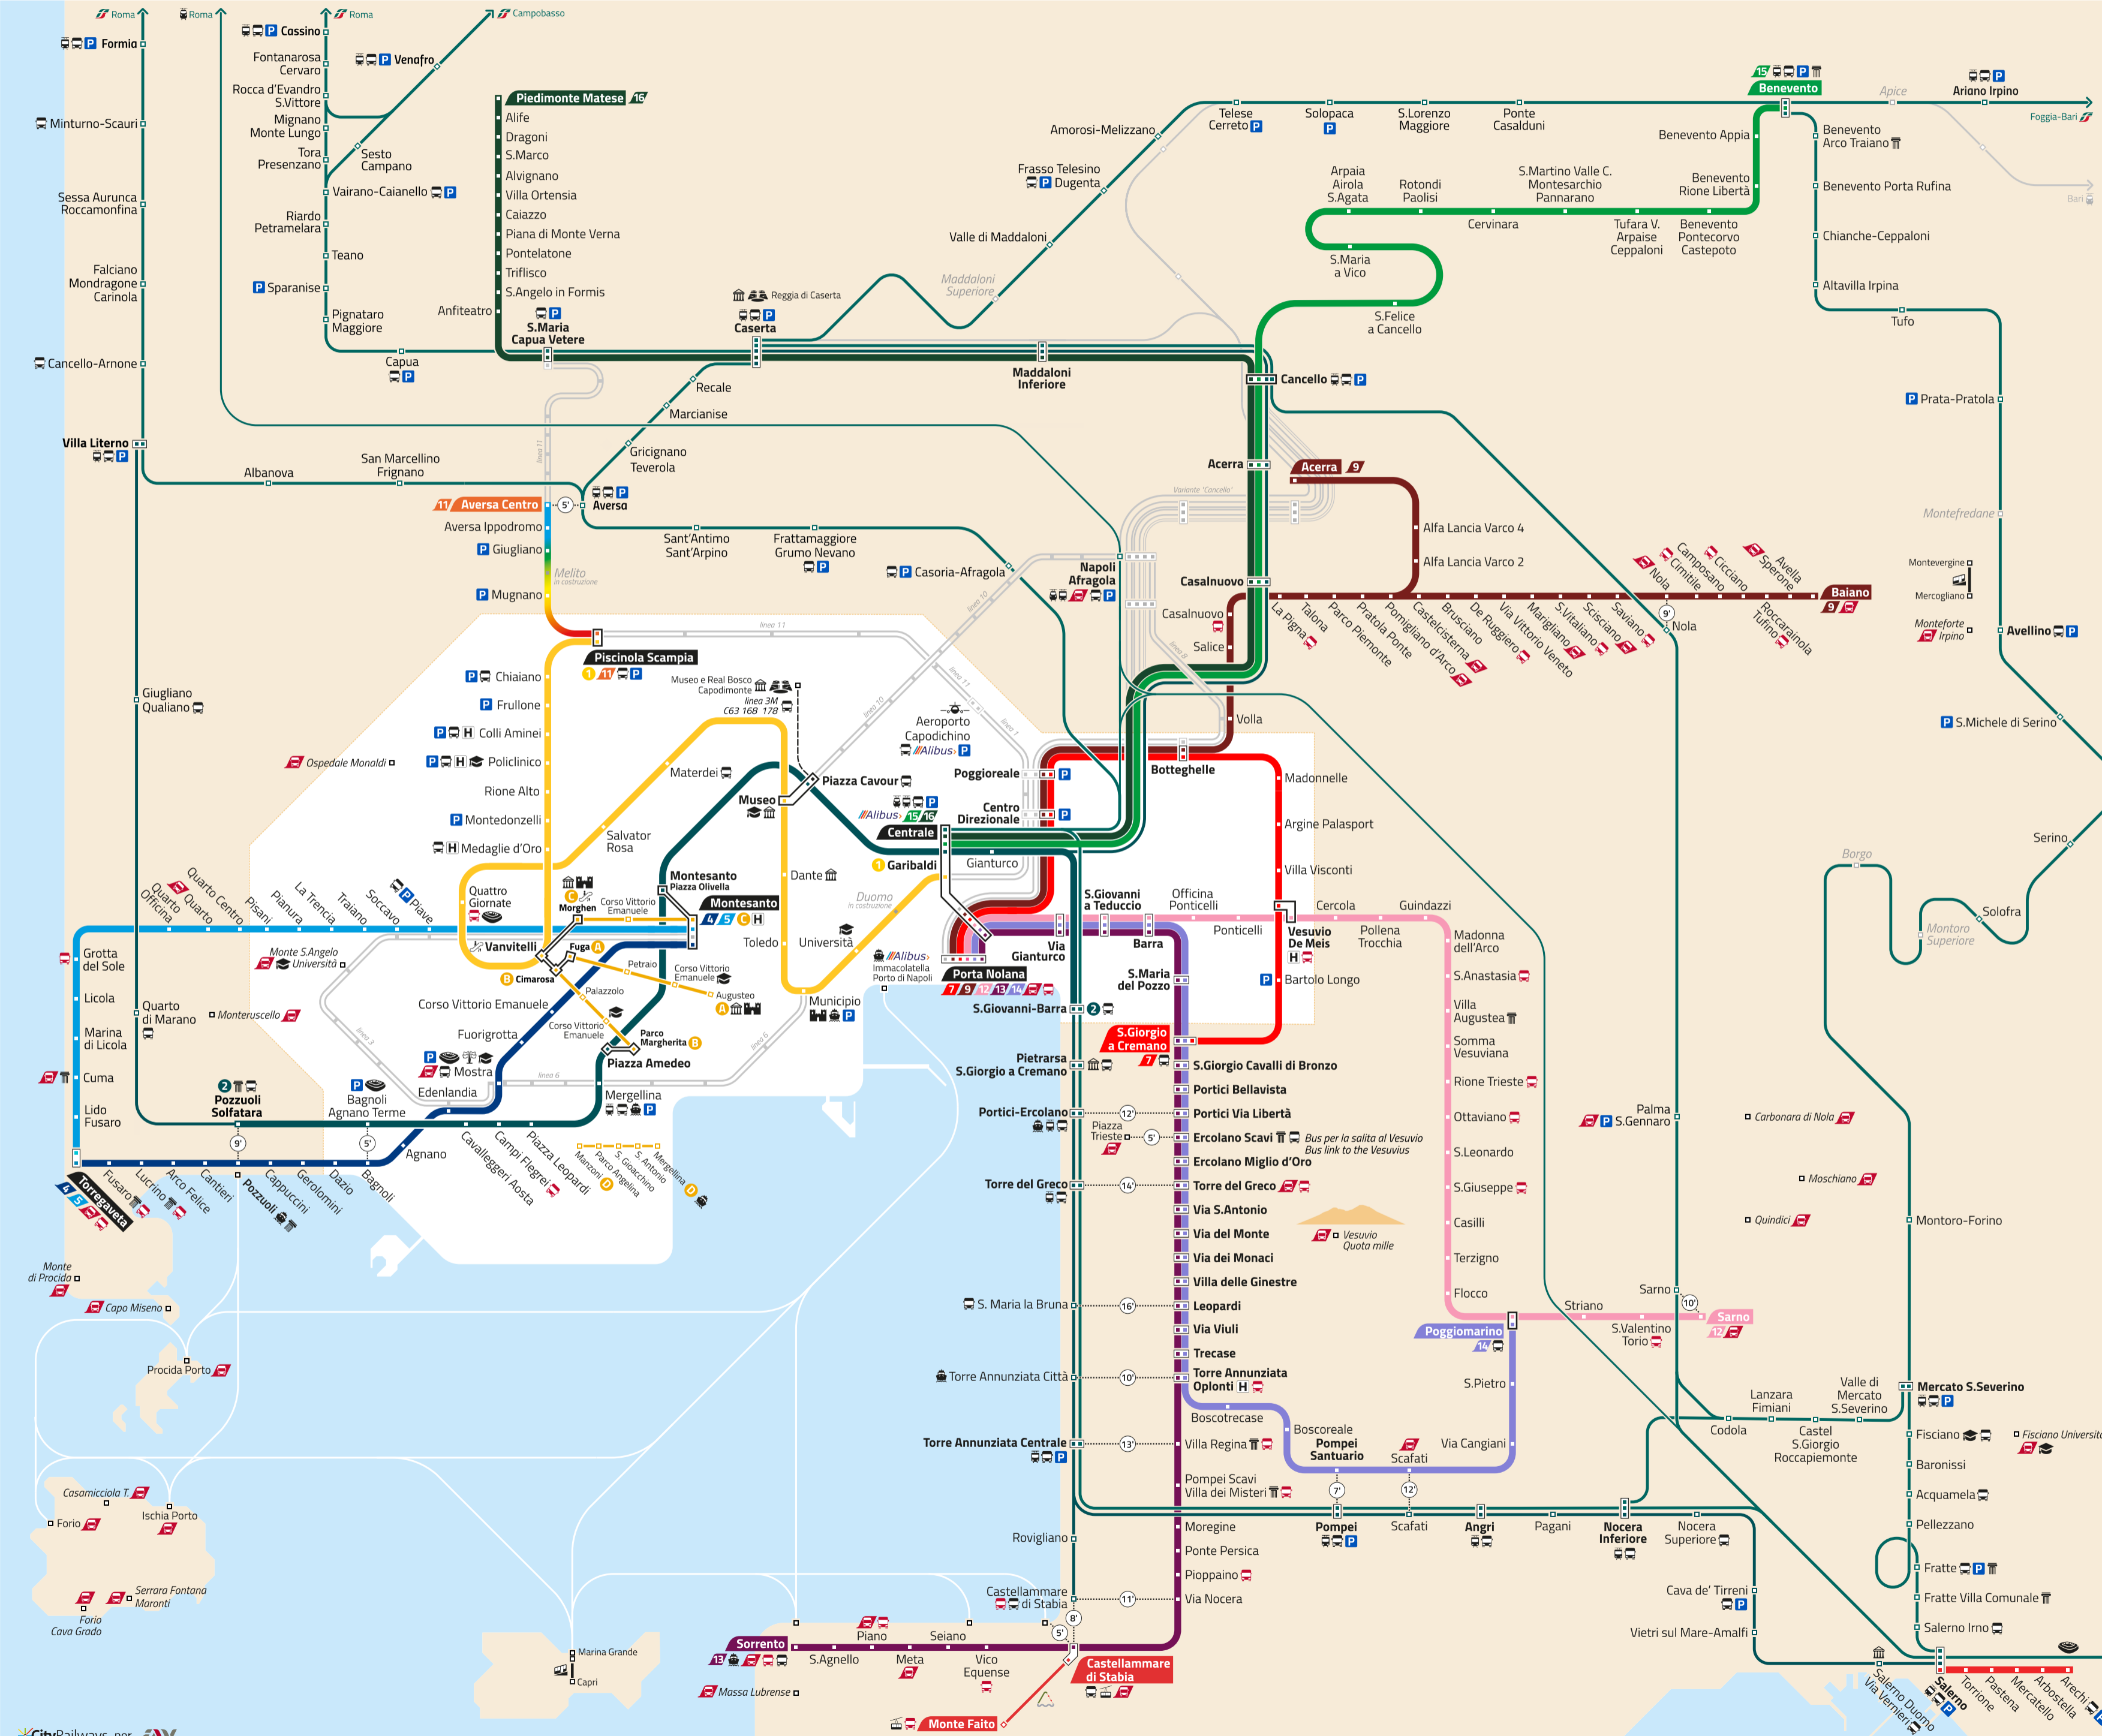

# Metropolitana regionale della Campania

**ACaMIR**  
Agenzia Campana Mobilità Infrastrutture e Reti

Rapid transit network of Naples metropolitan area and Campania region

- linee metropolitane**  
metro lines
- 1 linea 1 Garibaldi-Piscinola/Scampia
- 2 linea 2 Passante Ferroviario Pozzuoli Solfatarà-S. Giovanni/Barra
- 6 linea 6 Municipio-Mostra (in costruzione)
- 10 linea 10 Piazza Cavour/Museo-Napoli Afragola (in progettazione)
- 17 linea Arcobaleno Piscinola/Scampia-Aversa

- linee extraurbane**  
comuter railways
- linee Flegree**
- 3 linea 3 Montesanto-Monte S. Angelo-Mostra (in costruzione)
- 4 linea 4 Cumana Montesanto-Pozzuoli-Torregaveta
- 5 linea 5 Circumflegrea Montesanto-Quarto-Torregaveta

- linee Vesuviane**  
via Centro Direzionale
- 7 linea 7 Napoli-S. Giorgio a Cremano
- 8 linea 8 Napoli-Volla-Napoli Afragola (in costruzione)
- 9 linea 9 Napoli-Pomigliano d'Arco-Baiano/Acerra
- via San Giovanni a Teduccio
- 12 linea 12 Napoli-Ottaviano-Sarno
- 13 linea 13 Napoli-Torre Annunziata-Sorrento
- 14 linea 14 Napoli-Torre Annunziata-Poggioreale

- linee suburbane**  
suburban railways
- 15 linea 15 Napoli-Cancello-Benevento
- 16 linea 16 Napoli-S. Maria Capua Vetere-Piedimonte Matese

- linee ferroviarie regionali**  
regional railways
- Cod.\* Linea
- 80 Napoli-Caserta-Cassino-Roma
- 85 Napoli-Aversa-Villa Literno-Formia-Roma
- 86 Napoli-Torre Annunziata-Salerno
- 87 Salerno-Battipaglia-Paola
- 94 Salerno-Battipaglia-Potenza-Metaponto-Taranto
- 313 Vairano Caianello-Isernia-Carpinone-Campobasso-Termini
- 320 Napoli-Aversa-Caserta
- 321 Caserta-Cancello-Salerno
- 325 Cancello/Nocera-Codola-Mercato San Severino
- 327 Torre Annunziata-Castellammare di Stabia
- 329 Salerno-Mercato San Severino-Nocera inf.
- 330 Salerno-Avellino-Benevento
- 348 Battipaglia-Lagonegro
- MB2 Servizio metropolitano Salerno-Stadio Arechi
- (\*) codifica della linea come da orario Trenitalia