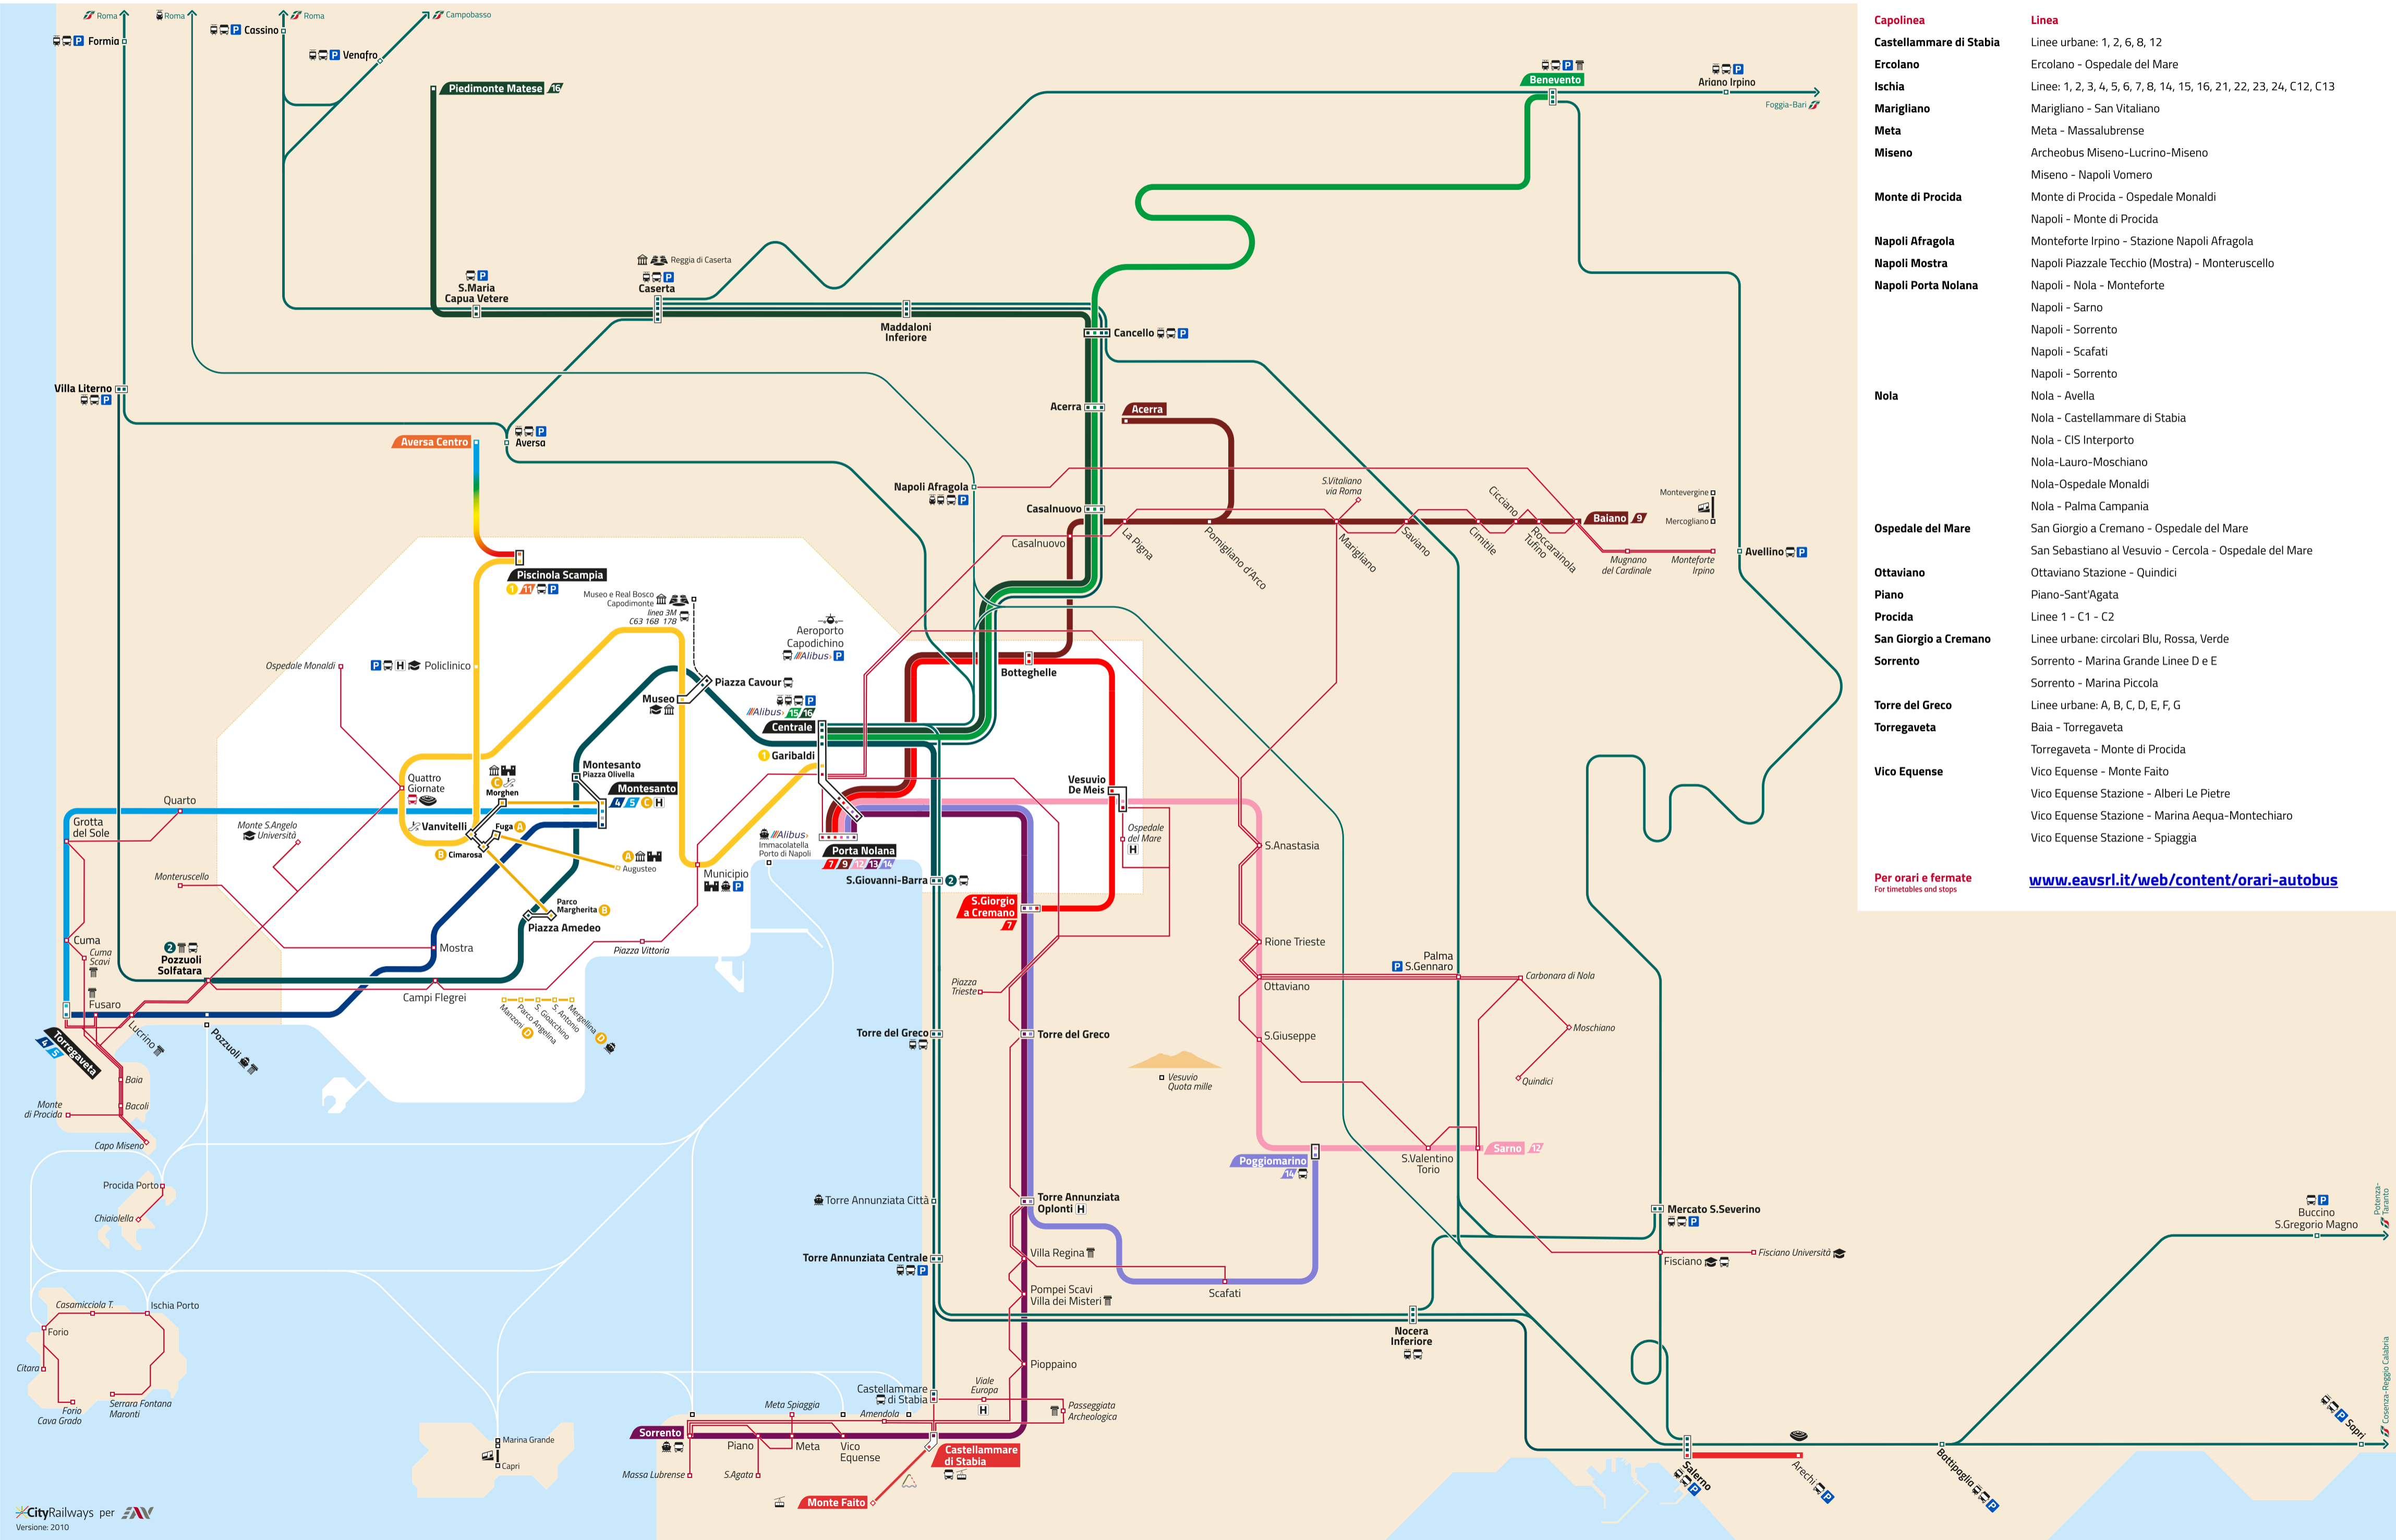

Principali collegamenti in autobus

Main EAV bus connection

- Capolinea**
 - Castellammare di Stabia**
 - Ercolano**
 - Ischia**
 - Marigliano**
 - Meta**
 - Miseno**
 - Monte di Procida**
 - Napoli Afragola**
 - Napoli Mostra**
 - Napoli Porta Nolana**
 - Nola**
 - Ospedale del Mare**
 - Ottaviano**
 - Piano**
 - Procida**
 - San Giorgio a Cremano**
 - Sorrento**
 - Torre del Greco**
 - Torregaveta**
 - Vico Equense**
- Linea**
- Linee urbane: 1, 2, 6, 8, 12
 - Ercolano - Ospedale del Mare
 - Linee: 1, 2, 3, 4, 5, 6, 7, 8, 14, 15, 16, 21, 22, 23, 24, C12, C13
 - Marigliano - San Vitaliano
 - Meta - Massalubrense
 - Archeobus Miseno-Lucrino-Miseno
 - Miseno - Napoli Vomero
 - Monte di Procida - Ospedale Monaldi
 - Napoli - Monte di Procida
 - Monteforte Irpino - Stazione Napoli Afragola
 - Napoli Piazzale Tecchio (Mostra) - Monteruscello
 - Napoli - Nola - Monteforte
 - Napoli - Sarno
 - Napoli - Sorrento
 - Napoli - Scafati
 - Napoli - Sorrento
 - Nola - Avella
 - Nola - Castellammare di Stabia
 - Nola - CIS Interporto
 - Nola-Lauro-Moschiano
 - Nola-Ospedale Monaldi
 - Nola - Palma Campania
 - San Giorgio a Cremano - Ospedale del Mare
 - San Sebastiano al Vesuvio - Cercola - Ospedale del Mare
 - Ottaviano Stazione - Quindici
 - Piano-Sant'Agata
 - Linee 1 - C1 - C2
 - Linee urbane: circolari Blu, Rossa, Verde
 - Sorrento - Marina Grande Linee D e E
 - Sorrento - Marina Piccola
 - Linee urbane: A, B, C, D, E, F, G
 - Baia - Torregaveta
 - Torregaveta - Monte di Procida
 - Vico Equense - Monte Faito
 - Vico Equense Stazione - Alberi Le Pietre
 - Vico Equense Stazione - Marina Aequa-Montechiaro
 - Vico Equense Stazione - Spiaggia

Per orari e fermate
For timetables and stops

www.eavsrl.it/web/content/orari-autobus