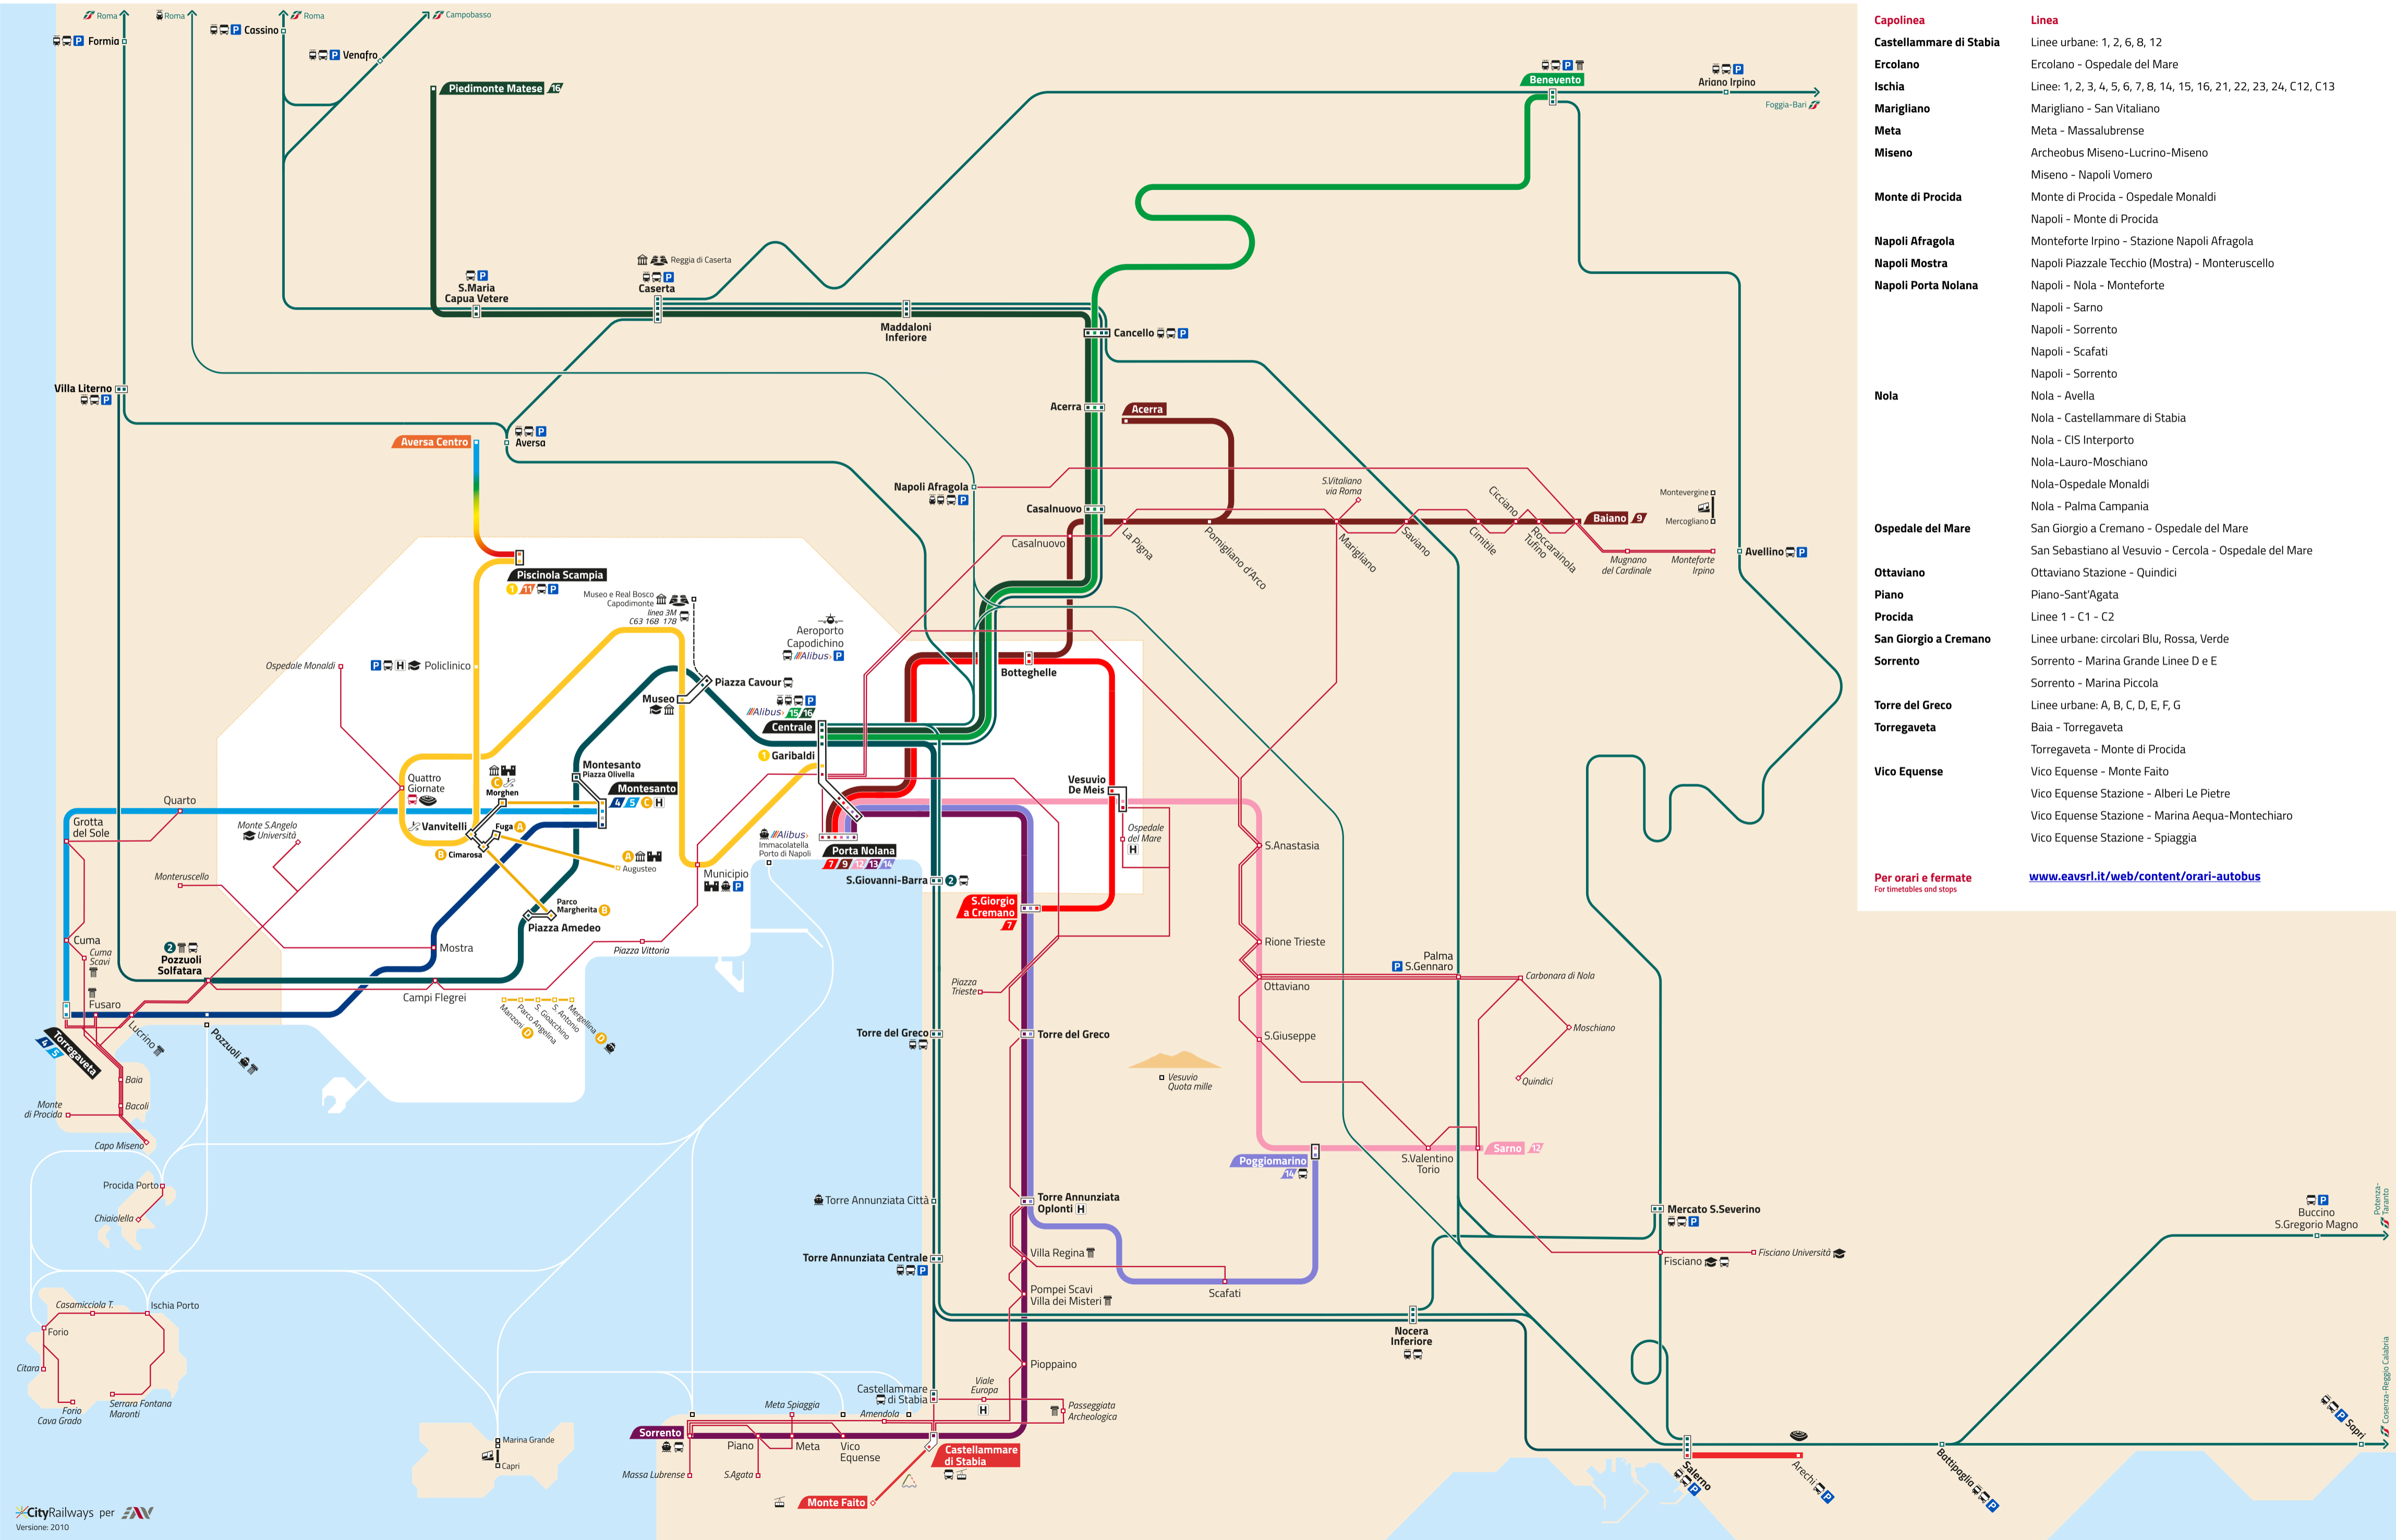

Principali collegamenti in autobus

Main EAV bus connection

Capolinea	Linea
Castellammare di Stabia	Linee urbane: 1, 2, 6, 8, 12
Ercolano	Ercolano - Ospedale del Mare
Ischia	Linee: 1, 2, 3, 4, 5, 6, 7, 8, 14, 15, 16, 21, 22, 23, 24, C12, C13
Marigliano	Marigliano - San Vitaliano
Meta	Meta - Massalubrense
Miseno	Archeobus Miseno-Lucrino-Miseno Miseno - Napoli Vomero
Monte di Procida	Monte di Procida - Ospedale Monaldi Napoli - Monte di Procida
Napoli Afragola	Monteforte Irpino - Stazione Napoli Afragola
Napoli Mostra	Napoli Piazzale Tecchio (Mostra) - Monteruscello
Napoli Porta Nolana	Napoli - Nola - Monteforte Napoli - Sarno Napoli - Sorrento Napoli - Scafati Napoli - Sorrento
Nola	Nola - Avella Nola - Castellammare di Stabia Nola - CIS Interporto Nola-Lauro-Moschiano Nola-Ospedale Monaldi Nola - Palma Campania
Ospedale del Mare	San Giorgio a Cremano - Ospedale del Mare San Sebastiano al Vesuvio - Cercola - Ospedale del Mare
Ottaviano	Ottaviano Stazione - Quindici
Piano	Piano-Sant'Agata
Procida	Linee 1 - C1 - C2
San Giorgio a Cremano	Linee urbane: circolari Blu, Rossa, Verde
Sorrento	Sorrento - Marina Grande Linee D e E Sorrento - Marina Piccola
Torre del Greco	Linee urbane: A, B, C, D, E, F, G
Torregaveta	Baia - Torregaveta Torregaveta - Monte di Procida
Vico Equense	Vico Equense - Monte Faito Vico Equense Stazione - Alberi Le Pietre Vico Equense Stazione - Marina Aequa-Montechiaro Vico Equense Stazione - Spiaggia

Per orari e fermate
For timetables and stops

www.eavsr.it/web/content/orari-autobus