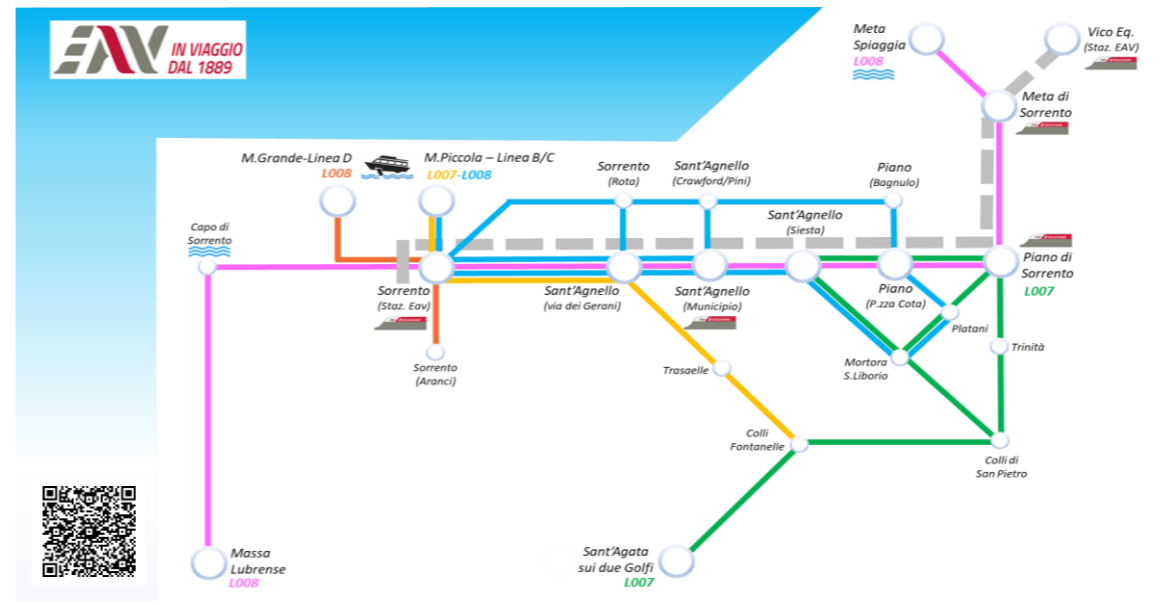

Linea D Marina Grande - Sorrento - Marina Grande

Si effettua tutti i giorni

Numero corse	1	2	3	4	5	6	7	8	9	10	11	12	13	14	15	16	17	18	19	20	21	22	23	24	25	26	
Sorrento Staz EAV	7:20	I	8:10	I	9:05	I	10:05	I	11:05	I	12:05	I	13:05	I	14:05	I	15:05	I	16:05	I	17:05	I	18:20	I	20:05	I	
Sorrento Viale Nizza	7:22	I	8:15	I	9:10	I	10:10	I	11:10	I	12:10	I	13:10	I	14:10	I	15:10	I	16:10	I	17:10	I	18:25	I	20:10	I	
Sorrento Piazza Tasso	7:23	I	8:17	I	9:12	I	10:12	I	11:12	I	12:12	I	13:12	I	14:12	I	15:12	I	16:12	I	17:12	I	18:27	I	20:12	I	
Sorrento Staz EAV	7:25	I	8:20	I	9:15	I	10:15	I	11:15	I	12:15	I	13:15	I	14:15	I	15:15	I	16:15	I	17:15	I	18:30	I	20:15	I	
Sorrento M. Grande	7:30	7:30	8:30	8:30	9:25	9:25	10:25	10:25	11:25	11:25	12:25	12:25	13:25	13:25	14:25	14:25	15:25	15:25	16:25	16:25	17:25	17:25	18:40	18:40	20:25	20:25	
Sorrento V. degli Aranci Fenice	I	7:38	I	8:38	I	9:33	I	10:33	I	11:33	I	12:33	I	13:33	I	14:33	I	15:33	I	16:33	I	17:33	I	18:48	I	20:32	
Sorrento Hilton V. S. Antonio	I	7:41	I	8:41	I	9:36	I	10:36	I	11:36	I	12:36	I	13:36	I	14:36	I	I	I	I	I	I	I	I	I	I	
Sorrento V. degli Aranci Acquedotto	I	7:48	I	8:48	I	9:43	I	10:43	I	11:43	I	12:43	I	13:43	I	14:43	I	15:36	I	16:36	I	17:36	I	18:51	I	20:34	
Sorrento Staz EAV	I	7:55	I	8:55	I	9:50	I	10:50	I	11:50	I	12:50	I	13:50	I	14:50	I	15:45	I	16:45	I	17:45	I	I	I	20:45	
Sorrento Hotel Vittoria	I	I	I	I	I	I	I	I	I	I	I	I	I	I	I	I	I	I	I	I	I	I	I	I	18:53	I	
Sorrento M. Piccola	I	I	I	I	I	I	I	I	I	I	I	I	I	I	I	I	I	I	I	I	I	I	I	I	I	18:55	I

Linea esercita con bus munito di pedana per persone diversamente abili

FERMATE

008 META-MASSALUBRENSE

Percorso	Massalubrense-Sorrento Capo-Meta Spiaggia	Percorso	Meta Spiaggia-Sorrento Capo-Massalubrense
Comune	Descrizione fermata	Comune	Descrizione fermata
Massa Lubrese	P. Vescovo A.	Meta	Meta
Massa Lubrese	SP 7, of S. Montano	Meta	P.zza Assunzione
Massa Lubrese	SP 7, ristorante Riccardo	Meta	Via Cosenza, of 37
Massa Lubrese	SP 7, of Vecchio Franchischello	Meta	Via Cosenza, 4
Massa Lubrese	SP 7, of 17710	Meta	Via del Salvatore, of 27
Sorrento	Capo	Meta	Via del Salvatore, of 1
Sorrento	Via Capof. S. Fortunata	Meta	Via Marconi, 2
Sorrento	Via Capo Inor. Nastro Verde	Meta	P.zza Ruggero
Sorrento	Via Capo, Hotel Britannia	Meta	Staz EAV
Sorrento	Via Capo, 46	Meta	Via F. Gioia inor. Via De Martino
Sorrento	Via Capo, Hotel Bristol	Meta	P.zza del Lauro Parco
Sorrento	Via Capo, Hotel Capodimonte	Meta	C.so Italia, 100
Sorrento	Via degli Aranci Fenice	Meta	C.so Italia, 60
Sorrento	Via degli Aranci, 17	Meta	C.so Italia, 28
Sorrento	Via degli Aranci, 29	Piano	C.so Italia inor. Via Cavone
Sorrento	Via degli Aranci Acquedotto	Piano	C.so Italia, 214
Sorrento	Staz EAV	Piano	C.so Italia, 176
Sorrento	P.zza Lauro	Piano	C.so Italia Piazza Cota
Sorrento	C.so Italia Marano	Piano	C.so Italia, 76 inor. P.zza delle Rose
Sorrento	C.so Italia, of Hotel Fioriana	Piano	C.so Italia, 32
Sorrento	C.so Italia, 325 Pizzeria	S. Agnello	Siesta
Sorrento	C.so Italia, of 284	S. Agnello	C.so Italia, 274
S. Agnello	C.so Italia, 1	S. Agnello	C.so Italia, of 163 Pozzopiano
S. Agnello	Chiesa	S. Agnello	Municipio
S. Agnello	Municipio	S. Agnello	C.so Italia, 54
S. Agnello	C.so Italia 163 (Pozzopiano)	S. Agnello	C.so Italia, 4
Piano	Pensilina Sesta	S. Agnello	C.so Italia, 288
Piano	C.so Italia, of 282	Sorrento	C.so Italia, 250
Piano	Via Mortora S. Liborio	Sorrento	C.so Italia, 248 Hotel Fioriana
Piano	Via Dei Platani, 42	Sorrento	Via degli Aranci, 164
Piano	Via G. Maresca, 38	Sorrento	Via degli Aranci, of 75
Piano	P.zza Cota	Sorrento	Via degli Aranci, Hotel Cesare Augusto
Piano	Via Casa Rosa, 37	Sorrento	Via degli Aranci, Banca M.P.S.
Piano	C.so Italia, 295	Sorrento	Via degli Aranci, 62
Piano	C.so Italia, of 214 Tre Esse	Sorrento	Via degli Aranci, of Fenice
Piano	C.so Italia inor. Via Cavone	Sorrento	Via Capo, Hotel Capodimonte
Meta	C.so Italia, 16	Sorrento	Via Capo, Hotel Bistrot
Meta	C.so Italia, 43	Sorrento	Via Capo, Hotel Belar of 46
Meta	C.so Italia, of 152	Sorrento	Via Capo, of Hotel Britannia
Meta	P.zza del Lauro discesa	Sorrento	Via Capo inor. Nastro Verde
Meta	Via De Martino inor. Via F. Gioia	Sorrento	Via Capo, 39 (S. Fortunata)
Meta	Via Marconi, 2	Sorrento	Capo
Meta	Via del Salvatore, 1	Sorrento	SP 7 inor. Baia Puolo
Meta	Via Del Salvatore, 31	Massa Lubrese	SP 7 Panorama
Meta	Via Cosenza, of 8	Massa Lubrese	SP 7 Vecchio Franchischello
Meta	Via Cosenza, 37	Massa Lubrese	SP 7, of ristorante Riccardo
Meta	P.zza Assunzione	Massa Lubrese	SP 7 San Montano
Meta	Stella Maris	Massa Lubrese	SP 7 Massalubrense P. Vescovo A.
Meta	Spiaggia